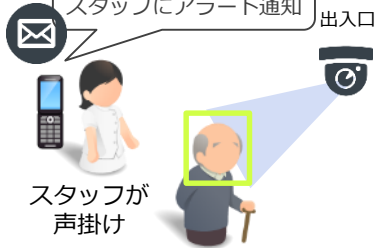

## “顔認証”

未来型セキュリティ対策で  
解決いたします

登録者外の  
出入りの管理

登録者以外の侵入を防ぐ

安全

入居者の  
外出を把握

入居者の外出を検知し従業員にお知らせ

安心

施設出入口の  
施錠・解錠を快適に

スタッフや家族の入退場時は自動開錠

便利

入居者やご家族にとって“安心できる施設”という  
付加価値を提供可能

登録者外の侵入を防ぐ

未登録者の来訪時は  
扉が自動開錠されない

未登録者来訪時はスタッフが確認し  
扉の開錠を行うことで、セキュリティを確保

入居者の外出を把握

出入口で入居者を検知し  
スタッフにアラート通知

入居者の外出をお知らせする事で迷子を抑止  
人材不足の中でも不測の事態に対応可能

施設入口の施錠・開錠を快適に

登録済みのスタッフの入退出時や  
家族の来訪時は自動開錠

出入口を施錠しつつ関係者は自動開錠  
入居者やご家族への配慮が可能

顔認証のしくみ

① 入居者や関係者の顔画像を登録

出入口カメラ